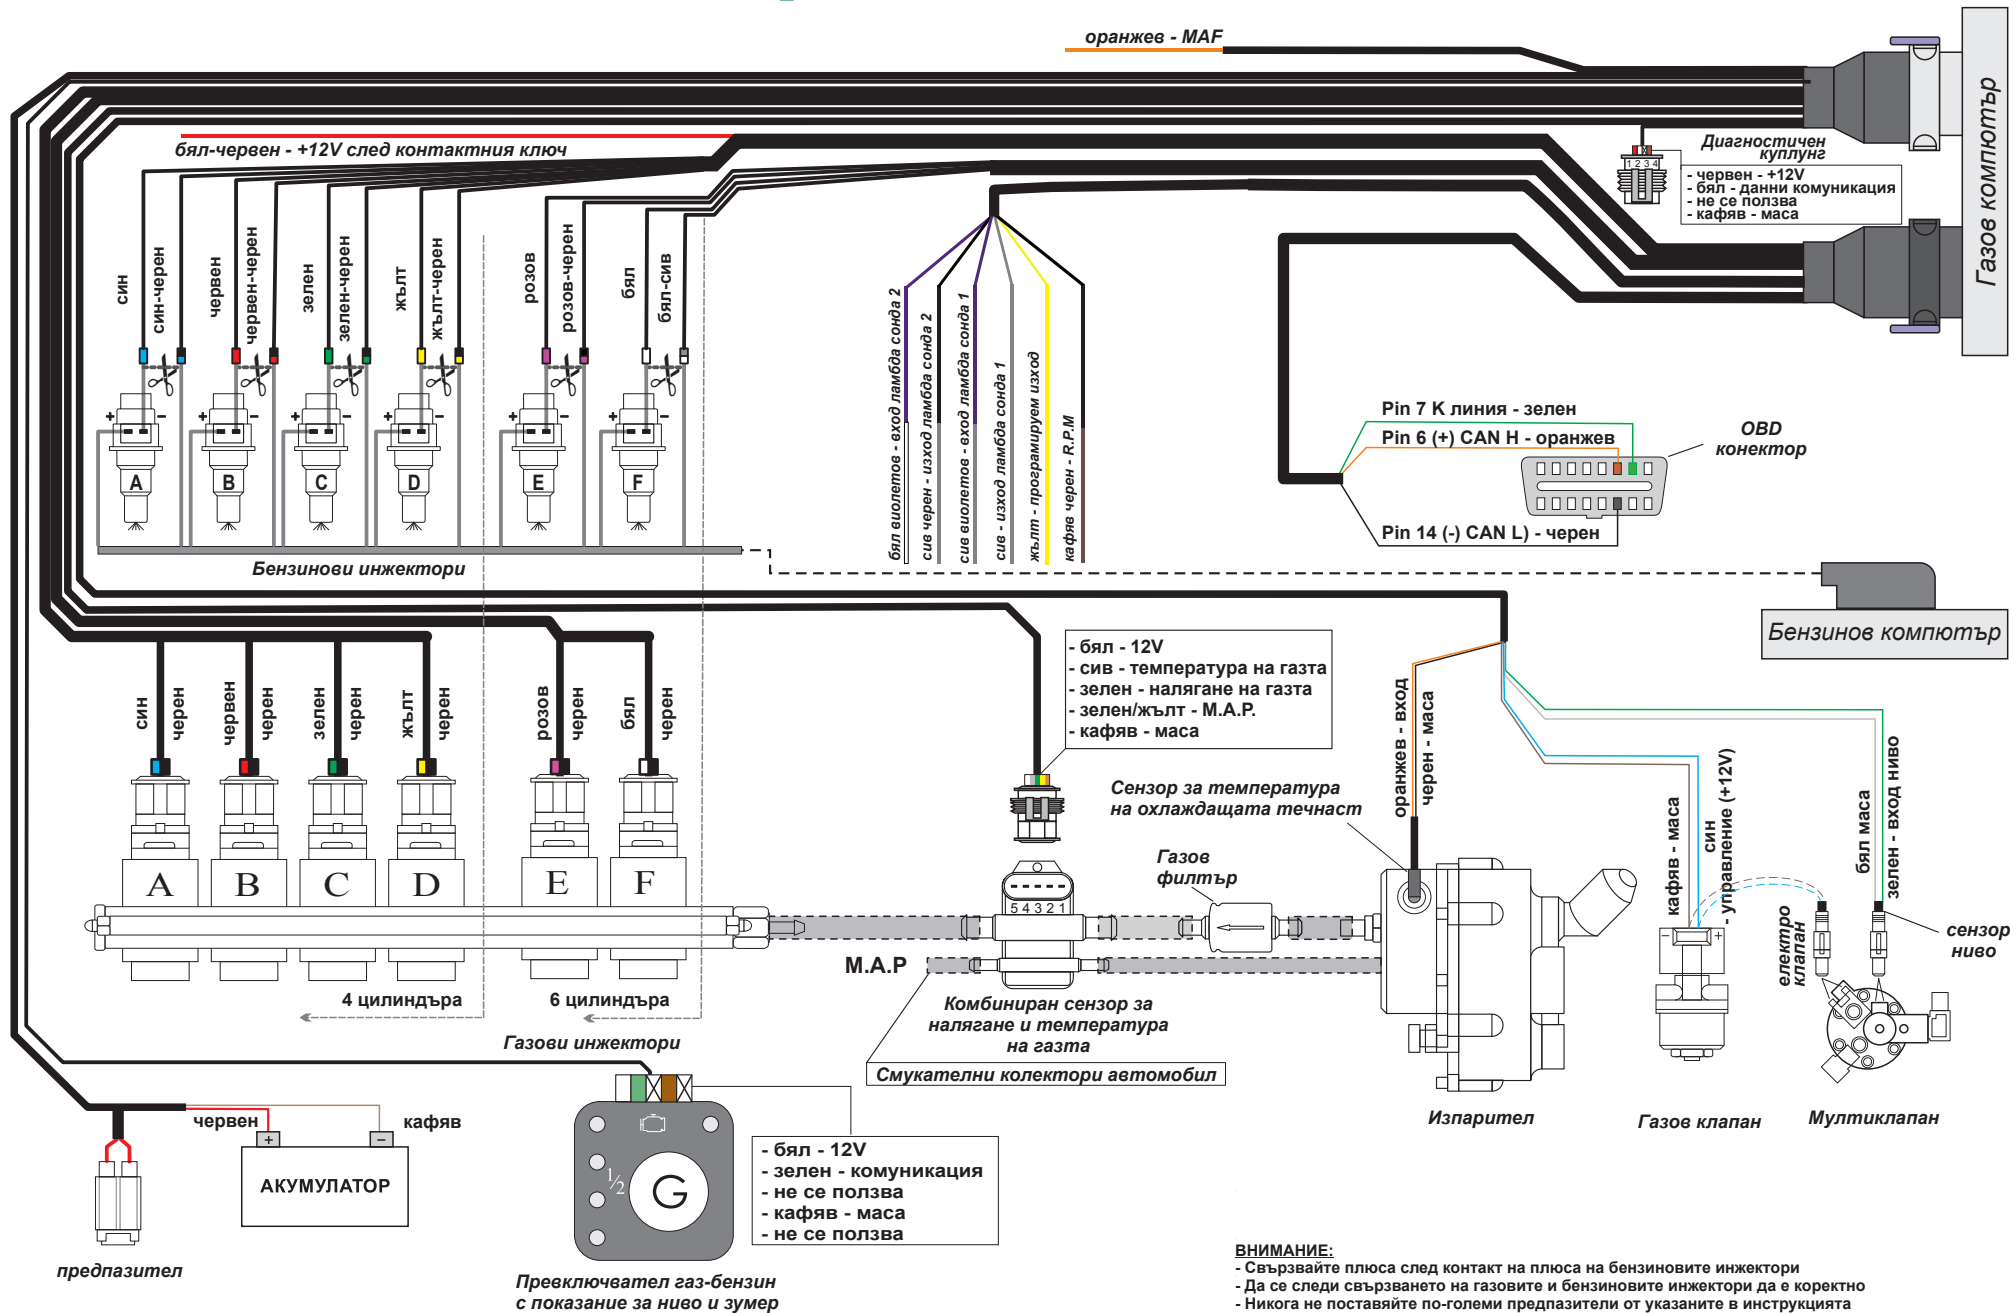

# СХЕМА НА СВЪРЗВАНЕ НА ГАЗОВА ИНЖЕКЦИОННА СИСТЕМА FOBOS NEXT версия: 24.01 и по-нови

**ВНИМАНИЕ:**  
 - Свързвайте плюса след контакт на плюса на бензиновите инжектори  
 - Да се следи свързването на газовите и бензиновите инжектори да е коректно  
 - Никого не поставяйте по-големи предпазители от указаните в инструкцията